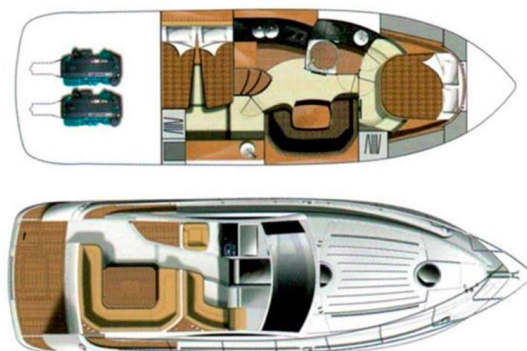

MIRAKUL 30

Laura (2016)

Motorová loď Mirakul 30 Laura, rok spuštění na vodu **2016** kotví v marině **Lučica Biograd, Zadarský region (Chorvatsko), Chorvatsko**. Počet kajut: **2**, může ubytovat celkem: **4 + 1** a má toalet: **1**. Povlečení a kuchyňské vybavení jsou zahrnuty v ceně.

YACHT SPECIFICATIONS

Marína	Jachta ID	Značka
Lučica Biograd, Chorvatsko	3014	Grginić jahte
Název jachty	Rok výroby	Délka
Laura	2016	32 ft
Kabiny	Lůžka	
2	4 + 1	
WC	Motor	Palivová nádrž
1	1 x 300 HP	400 l