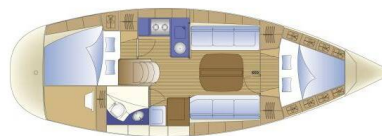

BAVARIA 32

Sea Star (2006)

Plachetnice **Bavaria 32 Sea Star**, rok spuštění na vodu **2006** kotví v marině **Primošten - Marina Kremik, Šibenický region (Chorvatsko), Chorvatsko**. Počet kajut: **2**, může ubytovat celkem: **4 + 2** a má toalet: **1**. Povlečení a kuchyňské vybavení jsou zahrnutý v ceně.

YACHT SPECIFICATIONS

Marína Primošten - Marina Kremik, Chorvatsko	Jachta ID 30	Značky Bavaria
Název jachty Sea Star	Rok výroby 2006	Délka 34 ft
Kabiny 2	Lůžka 4 + 2	Maximální počet osob 6
WC 1	Motor 1 x 19 HP	Palivová nádrž 01