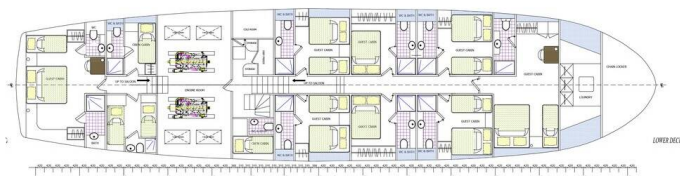

OGUZ BEY

Oguz Bey (2014)

Gulet Oguz Bey Oguz Bey, rok spuštění na vodu **2014** kotví v marině **Bodrum, Milta Marina, Egejský region (Turecko), Turecko** . Počet kajut: **8** , může ubytovat celkem: **16** a má toalet: **8** . Povlečení a kuchyňské vybavení jsou zahrnuty v ceně.

YACHT SPECIFICATIONS

Marina Bodrum, Milta Marina, Turecko	Jachta ID 2993	Značky Custom Made
Název jachty Oguz Bey	Rok výroby 2014	Délka 105 ft
Kabiny 8	Lůžka 16	
WC 8	Motor 2 x 420 HP	Palivová nádrž 01