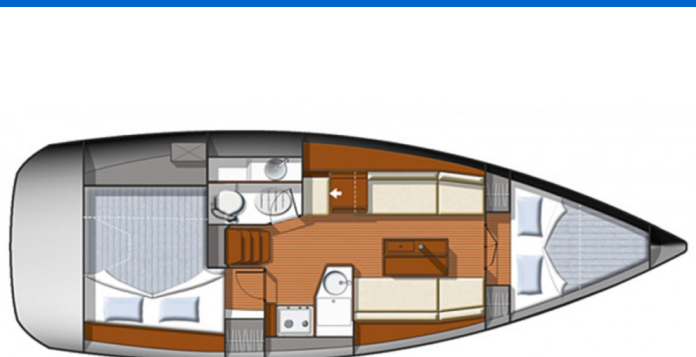

SUN ODYSSEY 33I

Maxima (2015)

Plachetnice Sun Odyssey 33i Maxima, rok spuštění na vodu 2015 kotví v marině Corfu, Gouvia Marina, Jónské ostrovy (Řecko), Řecko. Počet kajut: 2 , může ubytovat celkem: 4 + 2 a má toalet: 1 . Povlečení a kuchyňské vybavení jsou zahrnuty v ceně.