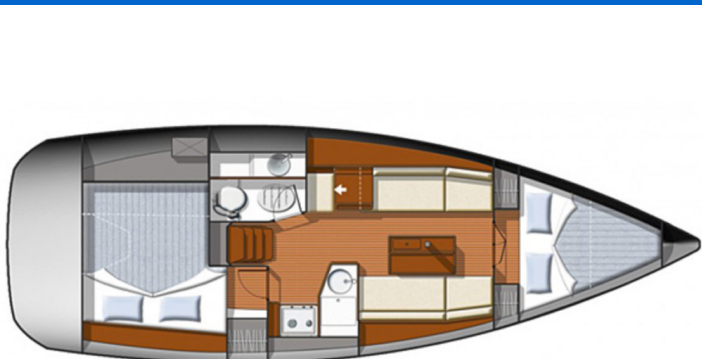

SUN ODYSSEY 33I

Arosa (2015)

Plachetnice Sun Odyssey 33i Arosa, rok spuštění na vodu 2015 kotví v marině Corfu, Gouvia Marina, Jónské ostrovy (Řecko), Řecko. Počet kajut: 2, může ubytovat celkem: 4 + 2 a má toalet: 1. Povlečení a kuchyňské vybavení jsou zahrnuty v ceně.