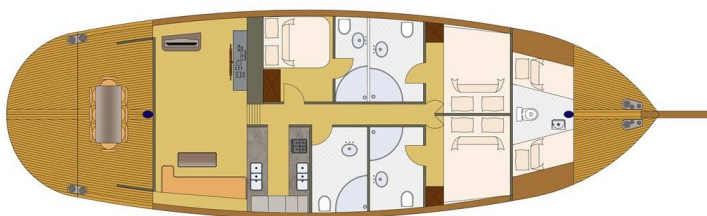

KARIA

Karia (2006)

Gulet Karia Karia, rok spuštění na vodu 2006 kotví v marině Fethiye port, Egejský region (Turecko), Turecko . Počet kajut: 3 , může ubytovat celkem: 6 a má toalet: 3 . Povlečení a kuchyňské vybavení jsou zahrnuty v ceně.