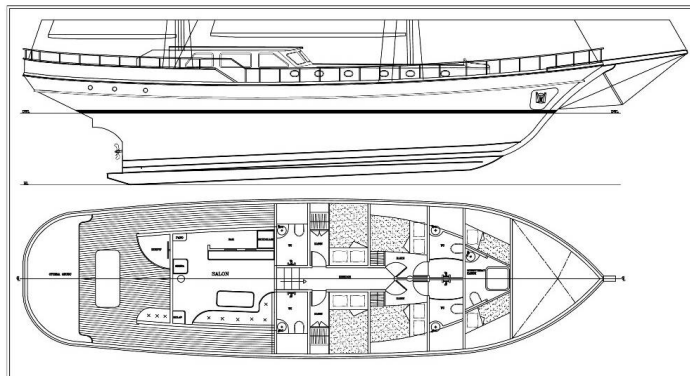

# NEPTUN

Neptun (2008)

**Gulet Neptun Neptun**, rok spuštění na vodu **2008** kotví v marině **Bodrum, Milta Marina, Egejský region (Turecko), Turecko** . Počet kajut: **4** , může ubytovat celkem: **8** a má toalet: **4** . Povlečení a kuchyňské vybavení jsou zahrnuty v ceně.

## YACHT SPECIFICATIONS

Marína  
**Bodrum, Milta Marina, Turecko**

Jachta ID  
**2976**

Značky  
**Custom Made**

Název jachty  
**Neptun**

Rok výroby  
**2008**

Délka  
**69 ft**

Kabiny  
**4**