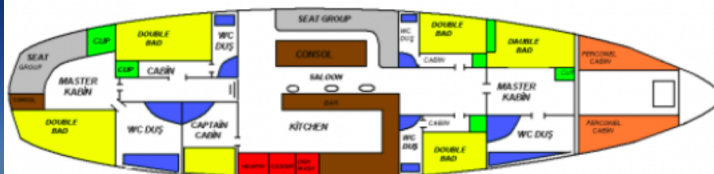

PERRINITA

Perrinita (1998)

Gulet Perrinita Perrinita, rok spuštění na vodu **1998** kotví v marině **Bodrum, Milta Marina, Egejský region (Turecko), Turecko** . Počet kajut: **5** , může ubytovat celkem: **10** a má toalet: **5** . Povlečení a kuchyňské vybavení jsou zahrnuty v ceně.

YACHT SPECIFICATIONS

Marina
Bodrum, Milta Marina, Turecko

Jachta ID
2973

Značky
Custom Made

Název jachty
Perrinita

Rok výroby
1998

Délka
82 ft

Kabiny
5