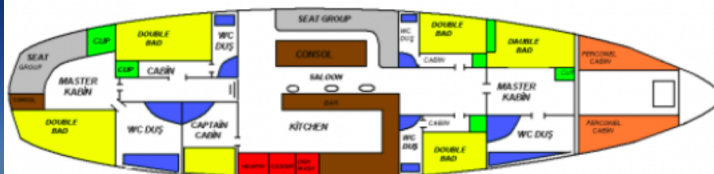

# PERRINITA

Perrinita (1998)

**Gulet Perrinita Perrinita**, rok spuštění na vodu **1998** kotví v marině **Bodrum, Milta Marina, Egejský region (Turecko), Turecko** . Počet kajut: **5** , může ubytovat celkem: **10** a má toalet: **5** . Povlečení a kuchyňské vybavení jsou zahrnuty v ceně.

## YACHT SPECIFICATIONS

Marina  
**Bodrum, Milta Marina, Turecko**

Jachta ID  
**2973**

Značky  
**Custom Made**

Název jachty  
**Perrinita**

Rok výroby  
**1998**

Délka  
**82 ft**

Kabiny  
**5**