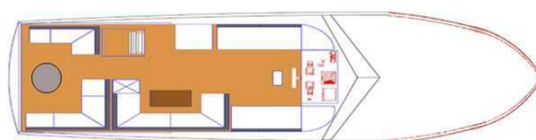

# MAIORA RENAISSANCE 66

Dini (1991)

Motorová jachta **Maiora Renaissance 66 Dini**, rok spuštění na vodu **1991** kotví v marině **Mykonos, Kyklády (Řecko), Řecko**.

Počet kajut: **4 + 1**, může ubytovat celkem: **8 + 2 + 3** a má toalet: **3 + 1**. Povlečení a kuchyňské vybavení jsou zahrnuty v ceně.

MAIN DECK

MAIN DECK CABINS

UPPER DECK FLY BRIDGE