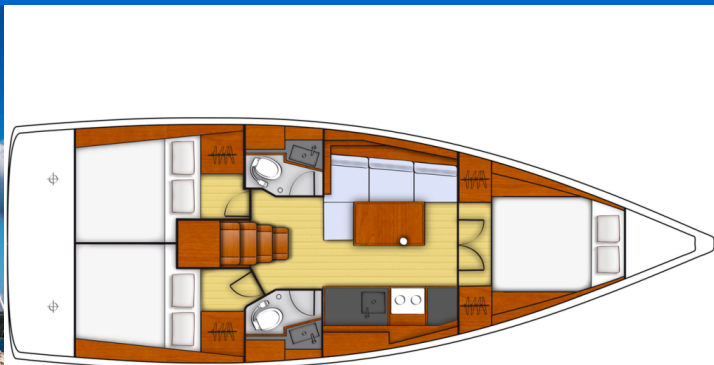

OCEANIS 38.1

Simple Minds (2018)

Plachetnice Oceanis 38.1 Simple Minds, rok spuštění na vodu 2018 kotví v marině Biograd – Marina Kornati, Zadarský region (Chorvatsko), Chorvatsko. Počet kajut: 3, může ubytovat celkem: 6 + 2 a má toalet: 2. Povlečení a kuchyňské vybavení jsou zahrnuty v ceně.

YACHT SPECIFICATIONS

Marína	Jachta ID	Značky
Biograd – Marina Kornati, Chorvatsko	2948	Beneteau
Název jachty	Rok výroby	Délka
Simple Minds	2018	38 ft
Kabiny	Lůžka	Maximální počet osob
3	6 + 2	8
WC	Motor	Palivová nádrž
2	1 x 28 HP	150 l