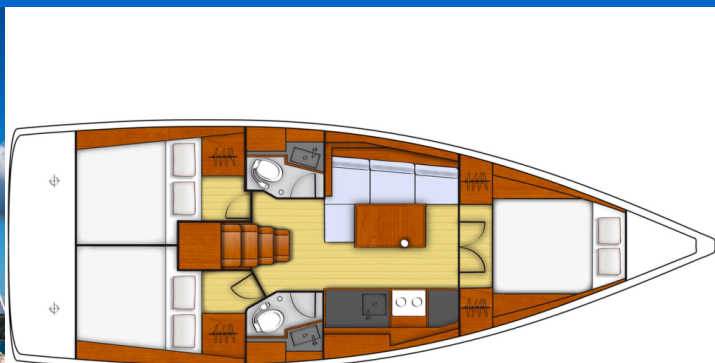

OCEANIS 38.1

New Order (2018)

Plachetnice Oceanis 38.1 New Order, rok spuštění na vodu 2018 kotví v marině Biograd – Marina Kornati, Zadarský region (Chorvatsko), Chorvatsko. Počet kajut: 3, může ubytovat celkem: 6 + 2 a má toalet: 2. Povlečení a kuchyňské vybavení jsou zahrnuty v ceně.

YACHT SPECIFICATIONS

| | | |
|-------------------------------------------------------|---------------------------|----------------------------------|
| Marina Biograd – Marina Kornati, Chorvatsko | Jachta ID 2945 | Značky Beneteau |
| Název jachty New Order | Rok výroby 2018 | Délka 38 ft |
| Kabiny 3 | Lůžka 6 + 2 | Maximální počet osob 8 |
| WC 2 | Motor 1 x 28 HP | Palivová nádrž 150 l |