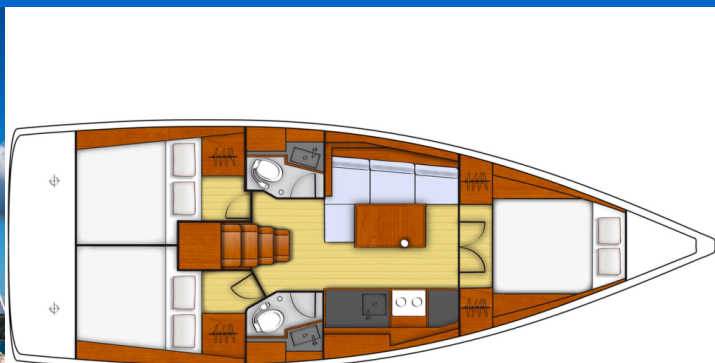

OCEANIS 38.1

New Order (2018)

Plachetnice Oceanis 38.1 New Order, rok spuštění na vodu 2018 kotví v marině Biograd – Marina Kornati, Zadarský region (Chorvatsko), Chorvatsko. Počet kajut: 3, může ubytovat celkem: 6 + 2 a má toalet: 2. Povlečení a kuchyňské vybavení jsou zahrnuty v ceně.

YACHT SPECIFICATIONS

Marina Biograd – Marina Kornati, Chorvatsko	Jachta ID 2945	Značky Beneteau
Název jachty New Order	Rok výroby 2018	Délka 38 ft
Kabiny 3	Lůžka 6 + 2	Maximální počet osob 8
WC 2	Motor 1 x 28 HP	Palivová nádrž 150 l