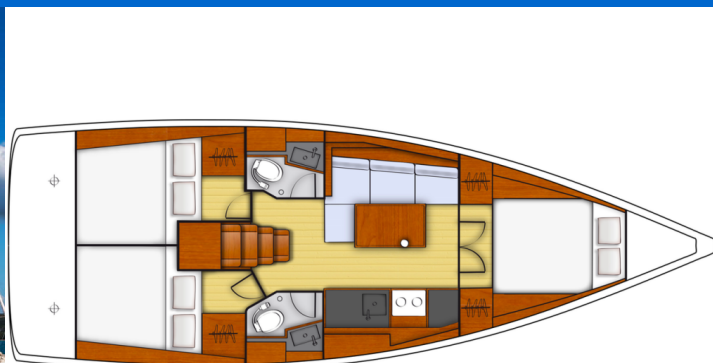

# OCEANIS 38.1

New Order (2018)

Plachetnice Oceanis 38.1 New Order, rok spuštění na vodu 2018 kotví v marině Biograd – Marina Kornati, Zadarský region (Chorvatsko), Chorvatsko. Počet kajut: 3, může ubytovat celkem: 6 + 2 a má toalet: 2. Povlečení a kuchyňské vybavení jsou zahrnuty v ceně.

## YACHT SPECIFICATIONS

Marina <b>Biograd – Marina Kornati, Chorvatsko</b>	Jachta ID <b>2945</b>	Značky <b>Beneteau</b>
Název jachty <b>New Order</b>	Rok výroby <b>2018</b>	Délka <b>38 ft</b>
Kabiny <b>3</b>	Lůžka <b>6 + 2</b>	Maximální počet osob <b>8</b>
WC <b>2</b>	Motor <b>1 x 28 HP</b>	Palivová nádrž <b>150 l</b>