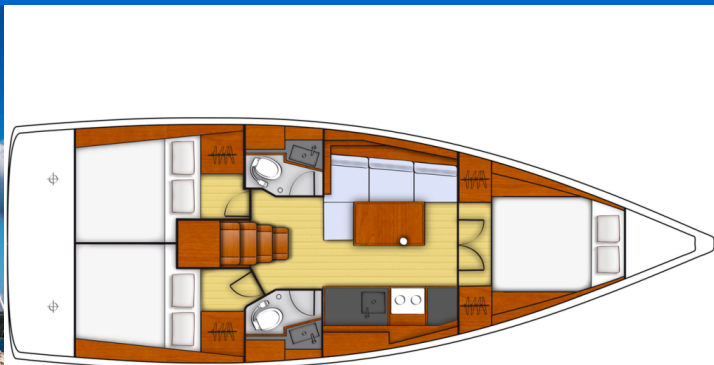

# OCEANIS 38.1

Gang of Four (2018)

Plachetnice Oceanis 38.1 Gang of Four, rok spuštění na vodu 2018 kotví v marině Biograd – Marina Kornati, Zadarský region (Chorvatsko), Chorvatsko. Počet kajut: 3, může ubytovat celkem: 6 + 2 a má toalet: 2. Povlečení a kuchyňské vybavení jsou zahrnuty v ceně.

## YACHT SPECIFICATIONS

Marína	Jachta ID	Značky
<b>Biograd – Marina Kornati, Chorvatsko</b>	<b>2944</b>	<b>Beneteau</b>
Název jachty	Rok výroby	Délka
<b>Gang of Four</b>	<b>2018</b>	<b>38 ft</b>
Kabiny	Lůžka	Maximální počet osob
<b>3</b>	<b>6 + 2</b>	<b>8</b>
WC	Motor	Palivová nádrž
<b>2</b>	<b>1 x 28 HP</b>	<b>150 l</b>