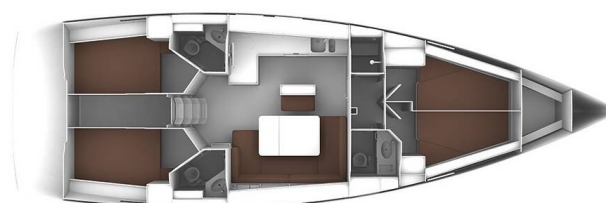

# BAVARIA CRUISER 46

Optima Prime (2017)

Plachetnice Bavaria Cruiser 46 Optima Prime, rok spuštění na vodu 2017 kotví v marině Split - Marina Kaštela, Splitský region (Chorvatsko), Chorvatsko. Počet kajut: 4, může ubytovat celkem: 8 + 1 a má toalet: 3. Povlečení a kuchyňské vybavení jsou zahrnuty v ceně.