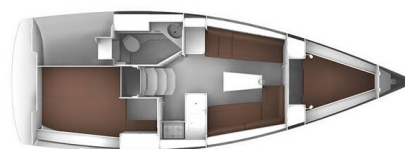

BAVARIA CRUISER 33

Moja Niska (2015)

Plachetnice Bavaria Cruiser 33 Moja Niska, rok spuštění na vodu 2015 kotví v maríně Murter - Marina Hramina, Šibenický region (Chorvatsko), Chorvatsko. Počet kajut: 2, může ubytovat celkem: 4 + 2 a má toalet: 1. Povlečení a kuchyňské vybavení jsou zahrnuty v ceně.