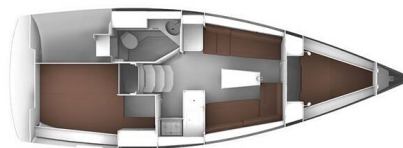

BAVARIA CRUISER 33

Moja Niska (2015)

Plachetnice Bavaria Cruiser 33 Moja Niska, rok spuštění na vodu 2015 kotví v maríně Murter - Marina Hramina, Šibenický region (Chorvatsko), Chorvatsko. Počet kajut: 2, může ubytovat celkem: 4 + 2 a má toalet: 1. Povlečení a kuchyňské vybavení jsou zahrnuty v ceně.