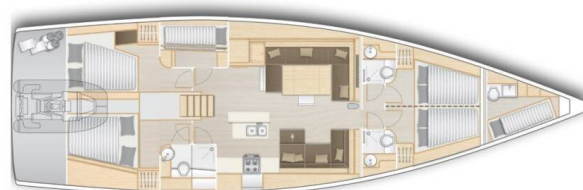

HANSE 588

Jasmine (2017)

Plachetnice Hanse 588 Jasmine, rok spuštění na vodu 2017 kotví v marině **Trogir, Marina Trogir (ex.SCT), Splitský region (Chorvatsko), Chorvatsko**. Počet kajut: **5 + 1**, může ubytovat celkem: **10 + 2 + 1** a má toalet: **3**. Povlečení a kuchyňské vybavení jsou zahrnuty v ceně.

YACHT SPECIFICATIONS

Marína	Jachta ID	Značka
Trogir, Marina Trogir (ex.SCT), Chorvatsko	2935	Hanse Yachts
Název jachty	Rok výroby	Délka
Jasmine	2017	56 ft
Kabiny	Lůžka	Maximální počet osob
5 + 1	10 + 2 + 1	12
WC	Motor	Palivová nádrž
3	1 x 150 HP	500 l