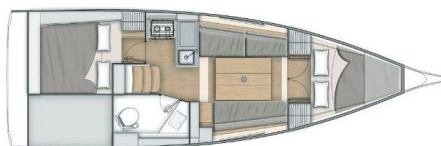

# OCEANIS 30.1

Mobula Zero (2020)

Plachetnice Oceanis 30.1 Mobula Zero, rok spuštění na vodu 2020 kotví v marině ACI Marina Split, Splitský region (Chorvatsko), Chorvatsko. Počet kajut: 2, může ubytovat celkem: 4 + 2 a má toalet: 1. Povlečení a kuchyňské vybavení jsou zahrnutý v ceně.