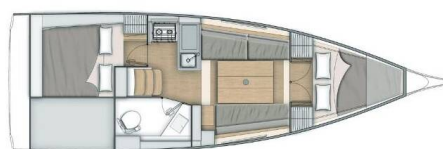

OCEANIS 30.1

Mobula Zero (2020)

Plachetnice Oceanis 30.1 Mobula Zero, rok spuštění na vodu 2020 kotví v marině ACI Marina Split, Splitský region (Chorvatsko), Chorvatsko. Počet kajut: 2, může ubytovat celkem: 4 + 2 a má toalet: 1. Povlečení a kuchyňské vybavení jsou zahrnuty v ceně.

YACHT SPECIFICATIONS

Marína	Jachta ID	Značky
ACI Marina Split, Chorvatsko	2930	Beneteau
Název jachty	Rok výroby	Délka
Mobula Zero	2020	31 ft
Kabiny	Lůžka	
2	4 + 2	
WC	Motor	Palivová nádrž
1	1 x 21 HP	130 l