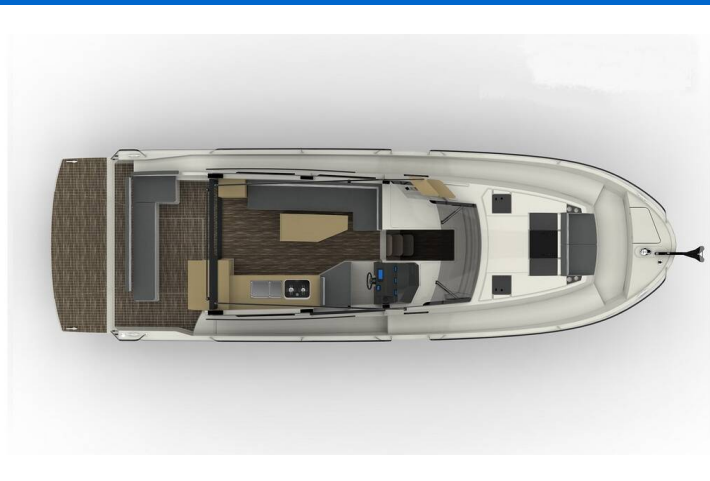

NORTHMAN 1200

Maya Bay 3 (2021)

Motorová loď Northman 1200 Maya Bay 3, rok spuštění na vodu 2021 kotví v marině ACI Marina Split, Splitský region (Chorvatsko), Chorvatsko. Počet kajut: 3, může ubytovat celkem: 6 + 2 a má toalet: 2. Povlečení a kuchyňské vybavení jsou zahrnuty v ceně.

YACHT SPECIFICATIONS

Marína	Jachta ID	Značky
ACI Marina Split, Chorvatsko	2929	Northman
Název jachty	Rok výroby	Délka
Maya Bay 3	2021	38 ft
Kabiny	Lůžka	
3	6 + 2	
WC	Motor	Palivová nádrž
2	1 x 110 HP	220 l