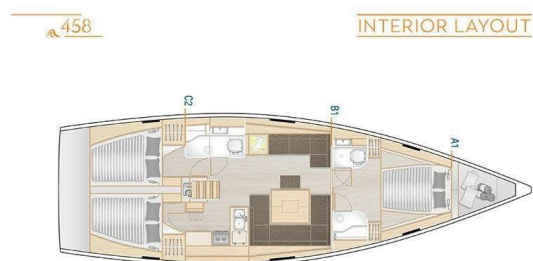

## YACHT SPECIFICATIONS

Marína <b>Šibenik - Marina Mandalina, Chorvatsko</b>	Jachta ID <b>2926</b>	Značka <b>Hanse Yachts</b>
Název jachty <b>Podatok Too</b>	Rok výroby <b>2020</b>	Délka <b>46 ft</b>
Kabiny <b>3</b>	Lůžka <b>6 + 2</b>	
WC <b>2</b>	Motor <b>1 x 80 HP</b>	Palivová nádrž <b>210 l</b>