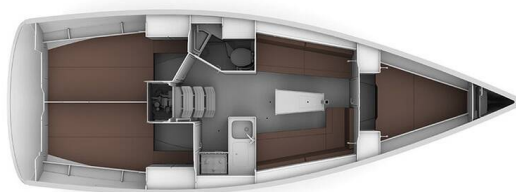

# BAVARIA CRUISER 34

Deneb (2020)

Plachetnice Bavaria Cruiser 34 Deneb, rok spuštění na vodu 2020 kotví v marině Murter, ACI Marina Jezera, Šibenický region (Chorvatsko), Chorvatsko. Počet kajut: 3, může ubytovat celkem: 6 + 1 a má toalet: 1. Povlečení a kuchyňské vybavení jsou zahrnuty v ceně.