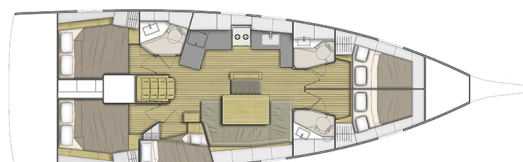

# OCEANIS 46.1

Bar-Bar (2020)

Plachetnice Oceanis 46.1 Bar-Bar, rok spuštění na vodu 2020

kotví v marině **Athens, Alimos marina, Athens**

**area/Saronic/Peloponese, Řecko**. Počet kajut: **5**, může ubytovat celkem: **10** a má toalet: **3**. Povlečení a kuchyňské vybavení jsou zahrnuty v ceně.