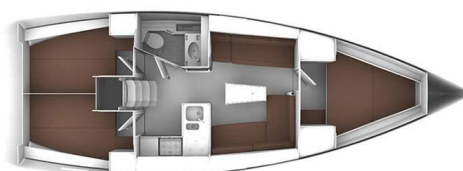

BAVARIA CRUISER 37

Merara (2020)

Plachetnice Bavaria Cruiser 37 Merara, rok spuštění na vodu 2020 kotví v marině ACI Marina Split, Splitský region (Chorvatsko), Chorvatsko. Počet kajut: 3, může ubytovat celkem: 6 + 1 a má toalet: 1. Povlečení a kuchyňské vybavení jsou zahrnuty v ceně.