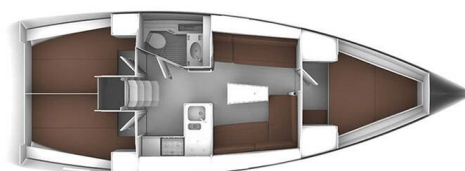

BAVARIA CRUISER 37

Merara (2020)

Plachetnice Bavaria Cruiser 37 Merara, rok spuštění na vodu 2020 kotví v marině ACI Marina Split, Splitský region (Chorvatsko), Chorvatsko. Počet kajut: 3, může ubytovat celkem: 6 + 1 a má toalet: 1. Povlečení a kuchyňské vybavení jsou zahrnuty v ceně.