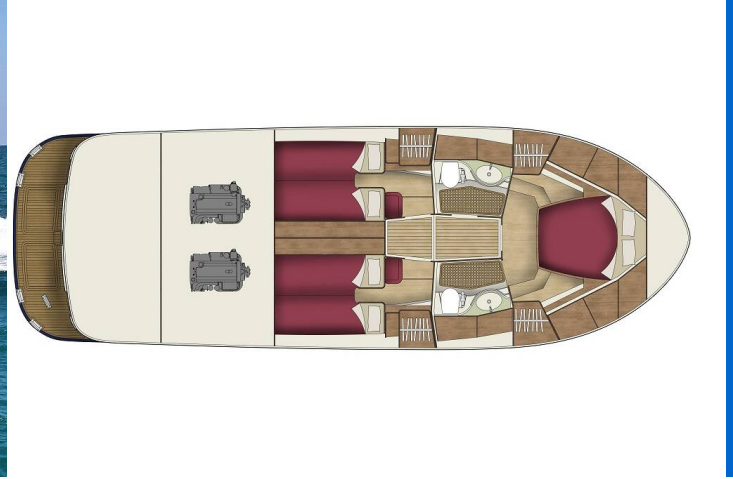

ADRIANA 44

Roberta (2020)

Motorová jachta **Adriana 44 Roberta**, rok spuštění na vodu **2020** kotví v marině **Sukosan, D-Marin Dalmacija Marina, Zadarský region (Chorvatsko), Chorvatsko**. Počet kajut: **3**, může ubytovat celkem: **6 + 1** a má toalet: **2**. Povlečení a kuchyňské vybavení jsou zahrnuté v ceně.

YACHT SPECIFICATIONS

Marína	Jachta ID	Značka
Sukosan, D-Marin Dalmacija Marina, Chorvatsko	2900	SAS - Vektor
Název jachty	Rok výroby	Délka
Roberta	2020	44 ft
Kabiny	Lůžka	
3	6 + 1	
WC	Motor	Palivová nádrž
2	2 x 320 HP	1000 l