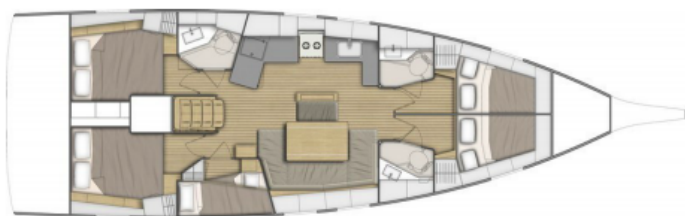

YACHT SPECIFICATIONS

Marina Rhodes New Marina, Řecko	Jachta ID 2872	Značka Beneteau
Název jachty Rebekka Blue	Rok výroby 2020	Délka 48 ft
Kabiny 5	Lůžka 10	Maximální počet osob 10
WC 3	Motor 1 x 80 HP	Palivová nádrž 200 l