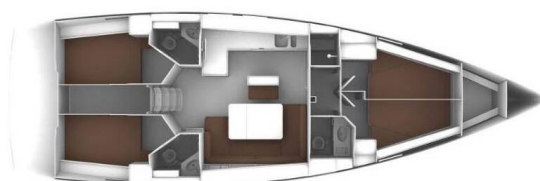

# BAVARIA CRUISER 46

Bella Donna (2020)

Plachetnice **Bavaria Cruiser 46 Bella Donna**, rok spuštění na vodu **2020** kotví v marině **Ijsselmeer/Lelystad Haven, Flevoland, Nizozemsko**. Počet kajut: **4**, může ubytovat celkem: **8 + 1** a má toalet: **3**. Povlečení a kuchyňské vybavení jsou zahrnuty v ceně.

## YACHT SPECIFICATIONS

Marína <b>Ijsselmeer/Lelystad Haven, Nizozemsko</b>	Jachta ID <b>2863</b>	Značky <b>Bavaria</b>
Název jachty <b>Bella Donna</b>	Rok výroby <b>2020</b>	Délka <b>47 ft</b>
Kabiny <b>4</b>	Lůžka <b>8 + 1</b>	Maximální počet osob <b>8</b>
WC <b>3</b>	Motor <b>1 x 55 HP</b>	Palivová nádrž <b>210 l</b>