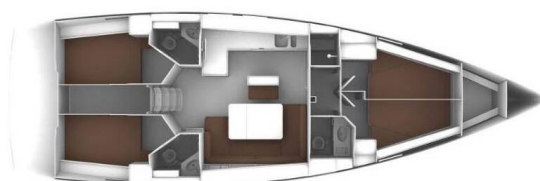

BAVARIA CRUISER 46

Bella Donna (2020)

Plachetnice Bavaria Cruiser 46 Bella Donna, rok spuštění na vodu 2020 kotví v marině IJsselmeer/Lelystad Haven, Flevoland, Nizozemsko . Počet kajut: 4 , může ubytovat celkem: 8 + 1 a má toalet: 3 . Povlečení a kuchyňské vybavení jsou zahrnuty v ceně.

YACHT SPECIFICATIONS

Marína IJsselmeer/Lelystad Haven, Nizozemsko	Jachta ID 2863	Značky Bavaria
Název jachty Bella Donna	Rok výroby 2020	Délka 47 ft
Kabiny 4	Lůžka 8 + 1	Maximální počet osob 8
WC 3	Motor 1 x 55 HP	Palivová nádrž 210 l