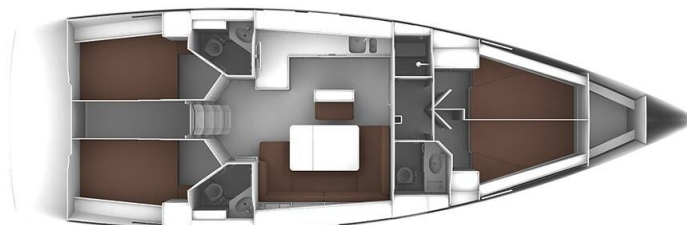

# BAVARIA CRUISER 46

MH 49 (2015)

Plachetnice Bavaria Cruiser 46 MH 49, rok spuštění na vodu 2015 kotví v marině Murter - Marina Hramina, Šibenický region (Chorvatsko), Chorvatsko. Počet kajut: 4 , může ubytovat celkem: 8 + 1 a má toalet: 3 . Povlečení a kuchyňské vybavení jsou zahrnuty v ceně.