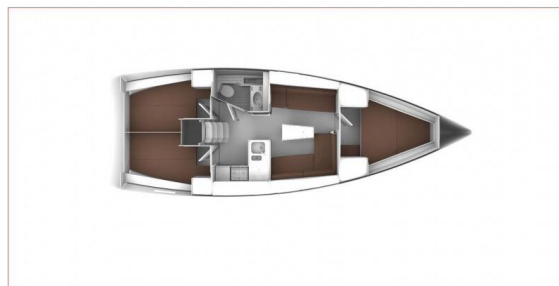

BAVARIA CRUISER 37

Sofija (2020)

Plachetnice Bavaria Cruiser 37 Sofija, rok spuštění na vodu 2020 kotví v marině Biograd – Marina Kornati, Zadarský region (Chorvatsko), Chorvatsko. Počet kajut: 3, může ubytovat celkem: 6 + 2 a má toalet: 1. Povlečení a kuchyňské vybavení jsou zahrnuty v ceně.

YACHT SPECIFICATIONS

Marina	Jachta ID	Značky
Biograd – Marina Kornati, Chorvatsko	2857	Bavaria
Název jachty	Rok výroby	Délka
Sofija	2020	37 ft
Kabiny	Lůžka	
3	6 + 2	
WC	Motor	Palivová nádrž
1	1 x 27 HP	150 l