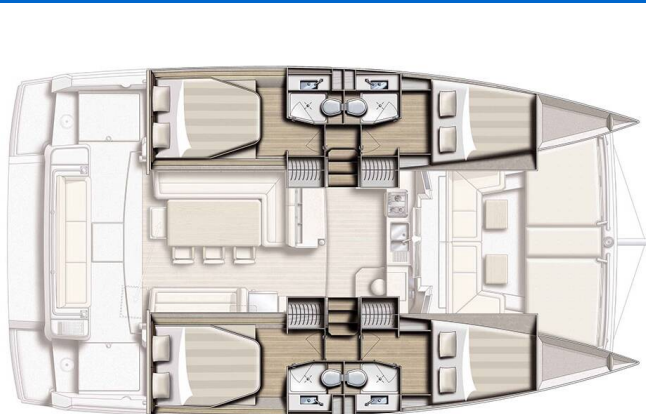

BALI 4.1

Sinope (2020)

Katamarán Bali 4.1 Sinope, rok spuštění na vodu 2020 kotví v marině Preveza Main Port, Jónské ostrovy (Řecko), Řecko.

Počet kajut: 4 + 2, může ubytovat celkem: 8 + 1 + 2 a má toalet: 4. Povlečení a kuchyňské vybavení jsou zahrnuty v ceně.