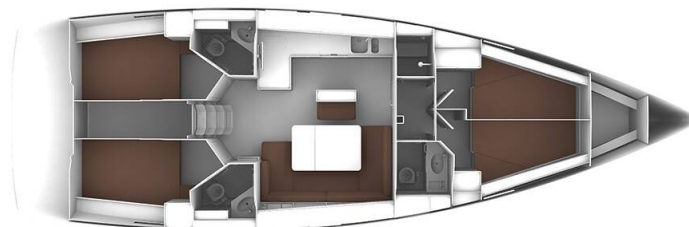

BAVARIA CRUISER 46

MH 48 (2015)

Plachetnice **Bavaria Cruiser 46 MH 48**, rok spuštění na vodu **2015** kotví v marině **Murter - Marina Hramina, Šibenický region (Chorvatsko), Chorvatsko**. Počet kajut: **4**, může ubytovat celkem: **8 + 1** a má toalet: **3**. Povlečení a kuchyňské vybavení jsou zahrnuty v ceně.