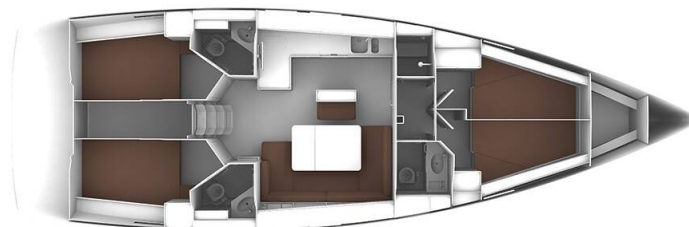

# BAVARIA CRUISER 46

MH 48 (2015)

Plachetnice **Bavaria Cruiser 46 MH 48**, rok spuštění na vodu **2015** kotví v marině **Murter - Marina Hramina, Šibenický region (Chorvatsko), Chorvatsko**. Počet kajut: **4**, může ubytovat celkem: **8 + 1** a má toalet: **3**. Povlečení a kuchyňské vybavení jsou zahrnuty v ceně.