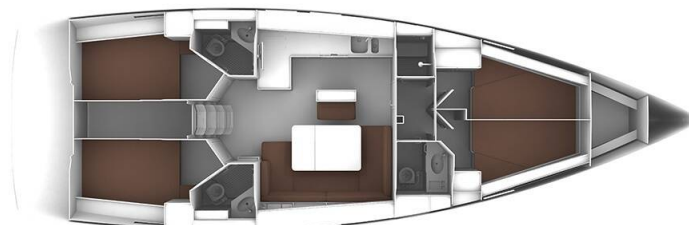

BAVARIA CRUISER 46

MH 47 (2015)

Plachetnice Bavaria Cruiser 46 MH 47, rok spuštění na vodu 2015 kotví v marině Murter - Marina Hramina, Šibenický region (Chorvatsko), Chorvatsko. Počet kajut: 4 , může ubytovat celkem: 8 + 1 a má toalet: 3 . Povlečení a kuchyňské vybavení jsou zahrnuty v ceně.