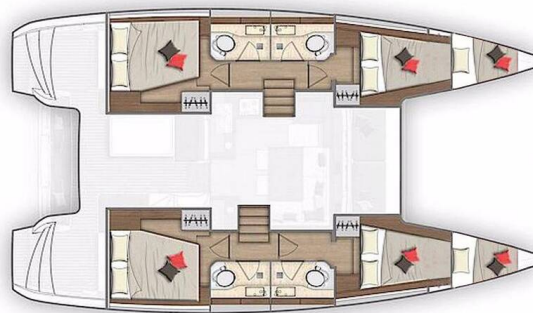

LAGOON 40

Chingi Lingy (2020)

Katamarán Lagoon 40 Chingi Lingy, rok spuštění na vodu 2020 kotví v marině Biograd – Marina Kornati, Zadarský region (Chorvatsko), Chorvatsko. Počet kajut: 4 + 2, může ubytovat celkem: 8 + 2 + 2 a má toalet: 4. Povlečení a kuchyňské vybavení jsou zahrnuty v ceně.

YACHT SPECIFICATIONS

Marina Biograd – Marina Kornati, Chorvatsko	Jachta ID 2829	Značka Lagoon
Název jachty Chingi Lingy	Rok výroby 2020	Délka 39 ft
Kabiny 4 + 2	Lůžka 8 + 2 + 2	
WC 4	Motor 2 x 45 HP	Palivová nádrž 300 l