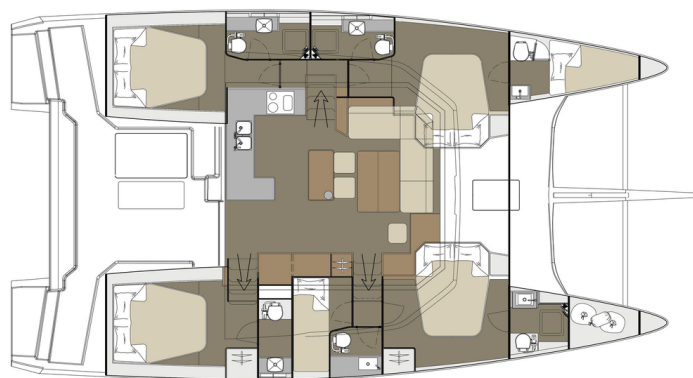

DUFOUR 48 CATAMARAN

Paradise Planet (2020)

Katamarán Dufour 48 Catamaran Paradise Planet, rok spuštění na vodu 2020 kotví v marině **Marsala, Sicílie (Itálie), Itálie**. Počet kajut: **5 + 1**, může ubytovat celkem: **10 + 2 + 2** a má toalet: **5**. Povlečení a kuchyňské vybavení jsou zahrnuty v ceně.

YACHT SPECIFICATIONS

Marína Marsala, Itálie	Jachta ID 2824	Značka Dufour
Název jachty Paradise Planet	Rok výroby 2020	Délka 48 ft
Kabiny 5 + 1	Lůžka 10 + 2 + 2	
WC 5	Motor 2 x 60 HP	Palivová nádrž 900 l