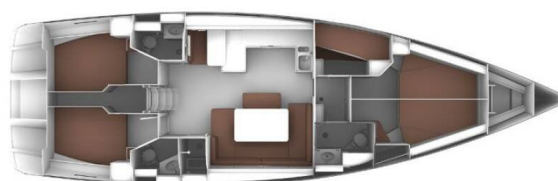

BAVARIA CRUISER 51

Bonnytta (2020)

Plachetnice **Bavaria Cruiser 51 Bonnytta**, rok spuštění na vodu **2020** kotví v marině **Biograd – Marina Kornati, Zadarský region (Chorvatsko), Chorvatsko**. Počet kajut: **5**, může ubytovat celkem: **10 + 1** a má toalet: **3**. Povlečení a kuchyňské vybavení jsou zahrnutý v ceně.

YACHT SPECIFICATIONS

Marina	Jachta ID	Značky
Biograd – Marina Kornati, Chorvatsko	2815	Bavaria
Název jachty	Rok výroby	Délka
Bonnytta	2020	51 ft
Kabiny	Lůžka	
5	10 + 1	
WC	Motor	Palivová nádrž
3	1 x 75 HP	280 l