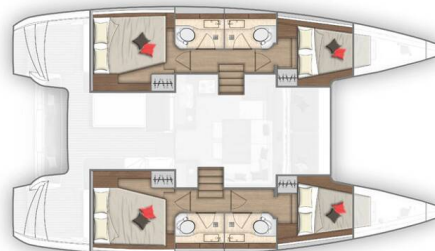

LAGOON 40

Monarch (2020)

Katamarán Lagoon 40 Monarch, rok spuštění na vodu 2020 kotví v marině **Primošten - Marina Kremik, Šibenický region (Chorvatsko), Chorvatsko**. Počet kajut: **4 + 2**, může ubytovat celkem: **8 + 2 + 2** a má toalet: **4**. Povlečení a kuchyňské vybavení jsou zahrnuty v ceně.

4 cabins 4 Salles de bain / 4 cabins 4 bathrooms

YACHT SPECIFICATIONS

Marina Primošten - Marina Kremik, Chorvatsko	Jachta ID 2814	Značky Lagoon
Název jachty Monarch	Rok výroby 2020	Délka 39 ft
Kabiny 4 + 2	Lůžka 8 + 2 + 2	Maximální počet osob 12
WC 4	Motor 2 x 45 HP	Palivová nádrž 400 l