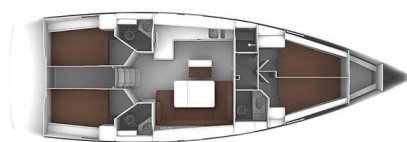

BAVARIA CRUISER 46

Sirius (2020)

Plachetnice **Bavaria Cruiser 46 Sirius**, rok spuštění na vodu **2020** kotví v marině **Pula, Marina Polesana, Istrie (Chorvatsko), Chorvatsko**. Počet kajut: **4**, může ubytovat celkem: **8 + 1** a má toalet: **3**. Povlečení a kuchyňské vybavení jsou zahrnuty v ceně.

YACHT SPECIFICATIONS

Marína	Jachta ID	Značky
Pula, Marina Polesana, Chorvatsko	2811	Bavaria
Název jachty	Rok výroby	Délka
Sirius	2020	47 ft
Kabiny	Lůžka	Maximální počet osob
4	8 + 1	9
WC	Motor	Palivová nádrž
3	1 x 55 HP	210 l