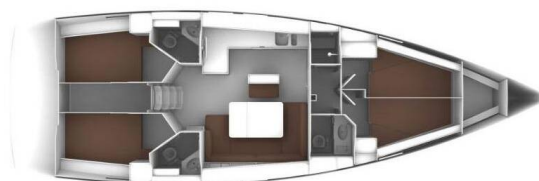

BAVARIA CRUISER 46

Divine (2020)

Plachetnice Bavaria Cruiser 46 Divine, rok spuštění na vodu 2020 kotví v marině Volos, Skiathos/Sporades, Volos, Řecko.

Počet kajut: 4 , může ubytovat celkem: 8 + 1 a má toalet: 3 .

Povlečení a kuchyňské vybavení jsou zahrnuty v ceně.

YACHT SPECIFICATIONS

Marína Volos, Řecko	Jachta ID 2807	Značky Bavaria
Název jachty Divine	Rok výroby 2020	Délka 47 ft
Kabiny 4	Lůžka 8 + 1	Maximální počet osob 9
WC 3	Motor 1 x 55 HP	Palivová nádrž 210 l