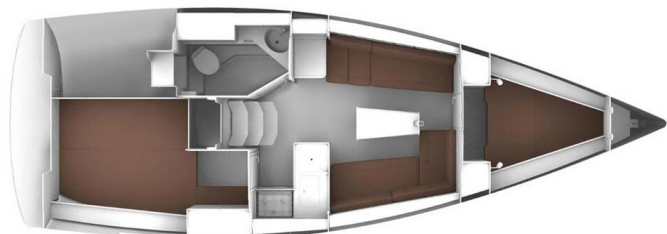

BAVARIA CRUISER 34

Pace (2020)

Plachetnice Bavaria Cruiser 34 Pace, rok spuštění na vodu 2020 kotví v marině Pula – Marina Veruda, Istrie (Chorvatsko), Chorvatsko. Počet kajut: 2, může ubytovat celkem: 4 + 2 a má toalet: 1. Povlečení a kuchyňské vybavení jsou zahrnuty v ceně.