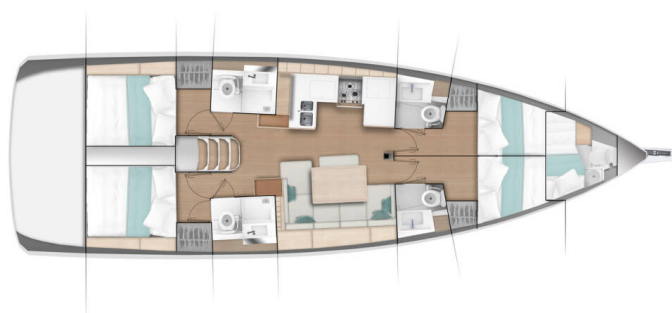

# SUN ODYSSEY 490

Baldur (2020)

Plachetnice Sun Odyssey 490 Baldur, rok spuštění na vodu 2020 kotví v marině Primošten - Marina Kremik, Šibenický region (Chorvatsko), Chorvatsko. Počet kajut: 4 + 1, může ubytovat celkem: 8 + 1 + 1 a má toalet: 4. Povlečení a kuchyňské vybavení jsou zahrnuty v ceně.