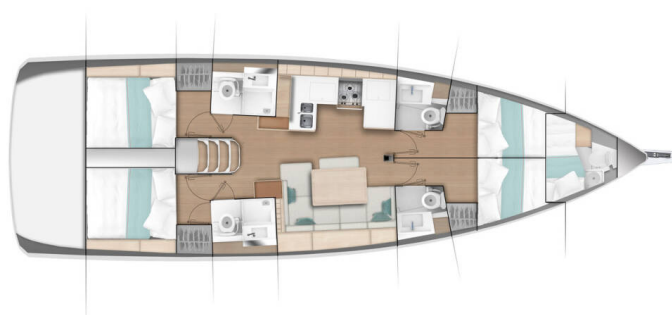

SUN ODYSSEY 490

Freki (2020)

Plachetnice Sun Odyssey 490 Freki, rok spuštění na vodu 2020 kotví v marině **Primošten - Marina Kremik, Šibenický region (Chorvatsko), Chorvatsko**. Počet kajut: **4 + 1**, může ubytovat celkem: **8 + 1 + 1** a má toalet: **4**. Povlečení a kuchyňské vybavení jsou zahrnuty v ceně.