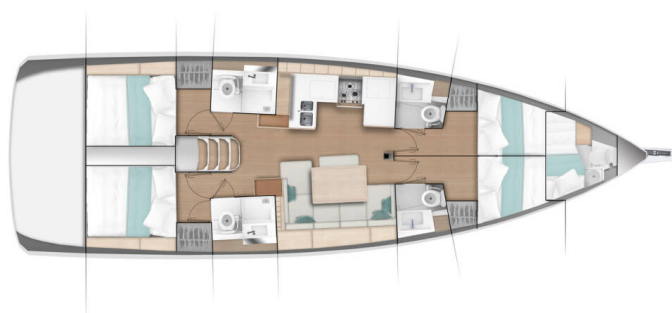

SUN ODYSSEY 490

Freki (2020)

Plachetnice Sun Odyssey 490 Freki, rok spuštění na vodu 2020 kotví v marině **Primošten - Marina Kremik, Šibenický region (Chorvatsko), Chorvatsko**. Počet kajut: **4 + 1**, může ubytovat celkem: **8 + 1 + 1** a má toalet: **4**. Povlečení a kuchyňské vybavení jsou zahrnuté v ceně.