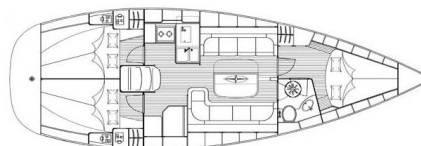

# BAVARIA 37 CRUISER

Hespera (2007)

Plachetnice Bavaria 37 Cruiser Hespera, rok spuštění na vodu 2007 kotví v marině Corfu, Gouvia Marina, Jónské ostrovy (Řecko), Řecko. Počet kajut: 3, může ubytovat celkem: 6 + 2 a má toalet: 1. Povlečení a kuchyňské vybavení jsou zahrnuty v ceně.

## YACHT SPECIFICATIONS

Marina  
**Corfu, Gouvia Marina, Řecko**

Jachta ID  
**280**

Značka  
**Bavaria**

Název jachty  
**Hespera**

Rok výroby  
**2007**

Délka  
**37 ft**

Kabiny  
**3**