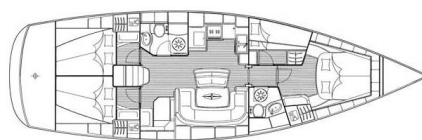

BAVARIA 46 CRUISER

Galera (2007)

Plachetnice Bavaria 46 Cruiser Galera, rok spuštění na vodu 2007 kotví v marině ACI Marina Trogir, Splitský region (Chorvatsko), Chorvatsko. Počet kajut: 4 , může ubytovat celkem: 8 a má toalet: 2 . Povlečení a kuchyňské vybavení jsou zahrnuty v ceně.