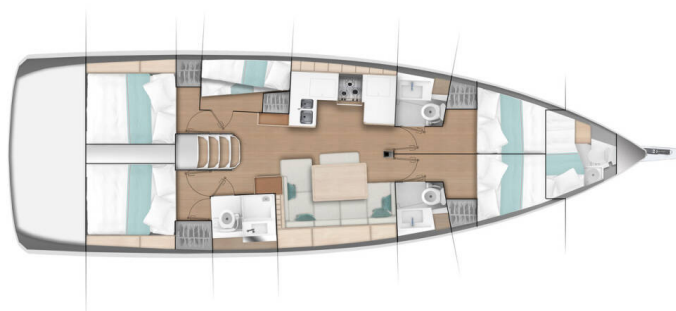

SUN ODYSSEY 490

Donar (2020)

Plachetnice Sun Odyssey 490 Donar, rok spuštění na vodu 2020 kotví v marině Primošten - Marina Kremik, Šibenický region (Chorvatsko), Chorvatsko. Počet kajut: 5 + 1, může ubytovat celkem: 10 + 2 a má toalet: 3. Povlečení a kuchyňské vybavení jsou zahrnuty v ceně.

YACHT SPECIFICATIONS

Marína Primošten - Marina Kremik, Chorvatsko	Jachta ID 2799	Značky Jeanneau
Název jachty Donar	Rok výroby 2020	Délka 47 ft
Kabiny 5 + 1	Lůžka 10 + 2	Maximální počet osob 12
WC 3	Motor 1 x 80 HP	Palivová nádrž 240 l