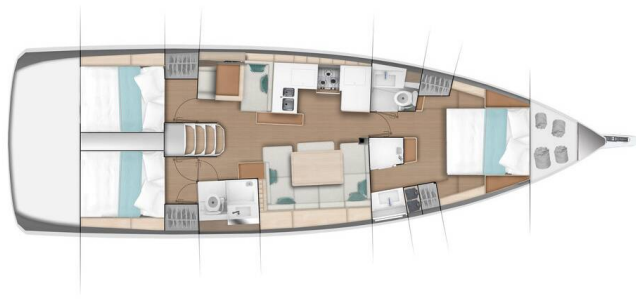

SUN ODYSSEY 490

Alfader (2020)

Plachetnice Sun Odyssey 490 Alfader, rok spuštění na vodu 2020 kotví v marině Primošten - Marina Kremik, Šibenický region (Chorvatsko), Chorvatsko. Počet kajut: 3, může ubytovat celkem: 6 + 2 a má toalet: 2. Povlečení a kuchyňské vybavení jsou zahrnuty v ceně.

YACHT SPECIFICATIONS

Marína Primošten - Marina Kremik, Chorvatsko	Jachta ID 2798	Značky Jeanneau
Název jachty Alfader	Rok výroby 2020	Délka 47 ft
Kabiny 3	Lůžka 6 + 2	Maximální počet osob 8
WC 2	Motor 1 x 80 HP	Palivová nádrž 240 l