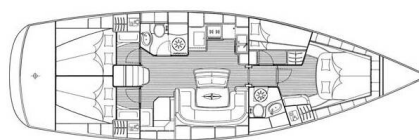

BAVARIA 46 CRUISER

Paxos (2007)

Plachetnice Bavaria 46 Cruiser Paxos, rok spuštění na vodu 2007 kotví v marině Corfu, Gouvia Marina, Jónské ostrovy (Řecko), Řecko. Počet kajut: 4 , může ubytovat celkem: 8 a má toalet: 2 . Povlečení a kuchyňské vybavení jsou zahrnuty v ceně.

YACHT SPECIFICATIONS

Marína Corfu, Gouvia Marina, Řecko	Jachta ID 2797	Značka Bavaria
Název jachty Paxos	Rok výroby 2007	Délka 47 ft
Kabiny 4	Lůžka 8	Maximální počet osob 8
WC 2	Motor 1 x 0 HP	Palivová nádrž 0 l