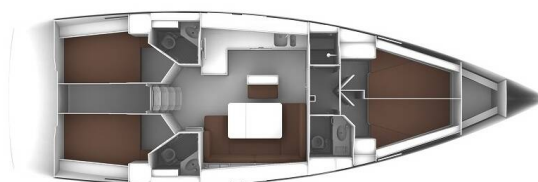

BAVARIA CRUISER 46

Santiago (2020)

Plachetnice **Bavaria Cruiser 46 Santiago**, rok spuštění na vodu **2020** kotví v marině **Fethiye, Yacht Classic Hotel Marina, Egejský region (Turecko), Turecko**. Počet kajut: **4**, může ubytovat celkem: **8** a má toalet: **3**. Povlečení a kuchyňské vybavení jsou zahrnuty v ceně.

YACHT SPECIFICATIONS

Marína
**Fethiye, Yacht Classic Hotel Marina,
Turecko**

Jachta ID
2794

Značky
Bavaria

Název jachty
Santiago

Rok výroby
2020

Délka
47 ft

Kabiny
4