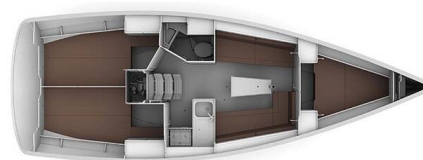

BAVARIA CRUISER 34

Artina (2020)

Plachetnice **Bavaria Cruiser 34 Artina**, rok spuštění na vodu **2020** kotví v marině **ACI Marina Split, Splitský region (Chorvatsko), Chorvatsko**. Počet kajut: **3**, může ubytovat celkem: **6 + 1** a má toalet: **1**. Povlečení a kuchyňské vybavení jsou zahrnuty v ceně.

YACHT SPECIFICATIONS

Marína ACI Marina Split, Chorvatsko	Jachta ID 2793	Značka Bavaria
Název jachty Artina	Rok výroby 2020	Délka 33 ft
Kabiny 3	Lůžka 6 + 1	Maximální počet osob 7
WC 1	Motor 1 x 30 HP	Palivová nádrž 150 l