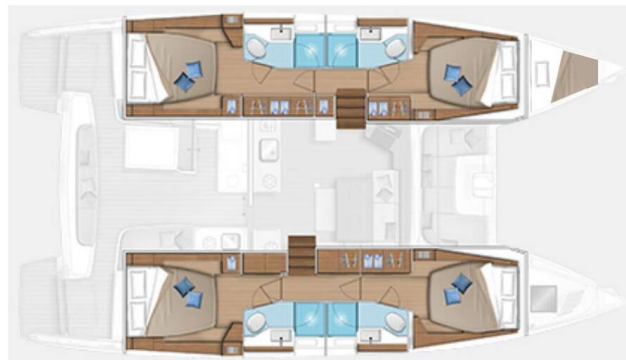

# LAGOON 46

Blu (2020)

Katamarán Lagoon 46 Blu, rok spuštění na vodu 2020 kotví v marině Volos, Skiathos/Sporades, Volos, Řecko. Počet kajut: 4 + 1, může ubytovat celkem: 8 + 1 a má toalet: 4. Povlečení a kuchyňské vybavení jsou zahrnuty v ceně.

## YACHT SPECIFICATIONS

Marína <b>Volos, Řecko</b>	Jachta ID <b>2791</b>	Značka <b>Lagoon</b>
Název jachty <b>Blu</b>	Rok výroby <b>2020</b>	Délka <b>46 ft</b>
Kabiny <b>4 + 1</b>	Lůžka <b>8 + 1</b>	Maximální počet osob <b>9</b>
WC <b>4</b>	Motor <b>2 x 57 HP</b>	Palivová nádrž <b>1040 l</b>