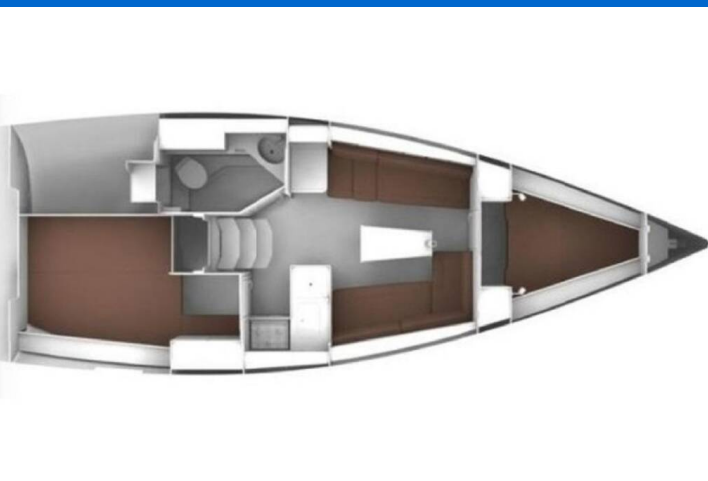

BAVARIA CRUISER 34

Althea (2020)

Plachetnice Bavaria Cruiser 34 Althea, rok spuštění na vodu 2020 kotví v marině **Kos, Kos Marina, Dodekany (Řecko), Řecko**. Počet kajut: **2**, může ubytovat celkem: **4 + 2** a má toalet: **1**. Povlečení a kuchyňské vybavení jsou zahrnuty v ceně.

YACHT SPECIFICATIONS

Marína	Jachta ID	Značky
Kos, Kos Marina, Řecko	2766	Bavaria
Název jachty	Rok výroby	Délka
Althea	2020	33 ft
Kabiny	Lůžka	Maximální počet osob
2	4 + 2	6
WC	Motor	Palivová nádrž
1	1 x 30 HP	150 l