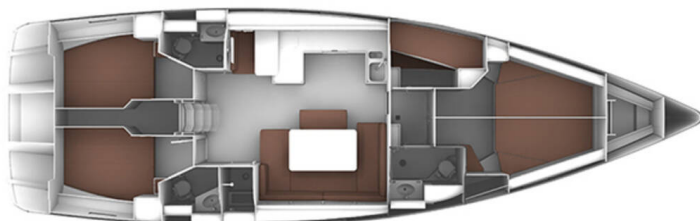

BAVARIA CRUISER 51

Ivolga (2020)

Plachetnice Bavaria Cruiser 51 Ivolga, rok spuštění na vodu 2020 kotví v marině ACI Marina Trogir, Splitský region (Chorvatsko), Chorvatsko. Počet kajut: 5 , může ubytovat celkem: 10 + 2 a má toalet: 3 . Povlečení a kuchyňské vybavení jsou zahrnuty v ceně.

YACHT SPECIFICATIONS

Marína	Jachta ID	Značky
ACI Marina Trogir, Chorvatsko	2761	Bavaria
Název jachty	Rok výroby	Délka
Ivolga	2020	51 ft
Kabiny	Lůžka	
5	10 + 2	
WC	Motor	Palivová nádrž
3	1 x 75 HP	430 l