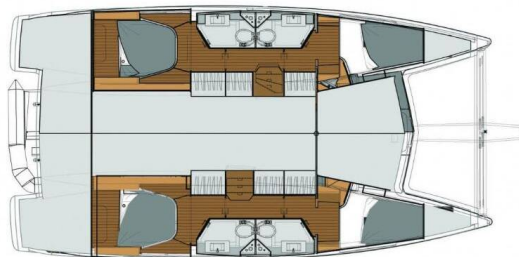

FOUNTAINÉ PAJOT LUCIA 40

Canopus (2020)

Katamarán Fountaine Pajot Lucia 40 Canopus, rok spuštění na vodu 2020 kotví v marině Murter - Marina Hramina, Šibenický region (Chorvatsko), Chorvatsko. Počet kajut: 4, může ubytovat celkem: 8 + 2 a má toalet: 4. Povlečení a kuchyňské vybavení jsou zahrnuté v ceně.

YACHT SPECIFICATIONS

Marína	Jachta ID	Značka
Murter - Marina Hramina, Chorvatsko	2756	Fountaine Pajot
Název jachty	Rok výroby	Délka
Canopus	2020	38 ft
Kabiny	Lůžka	Maximální počet osob
4	8 + 2	10
WC	Motor	Palivová nádrž
4	2 x 30 HP	300 l