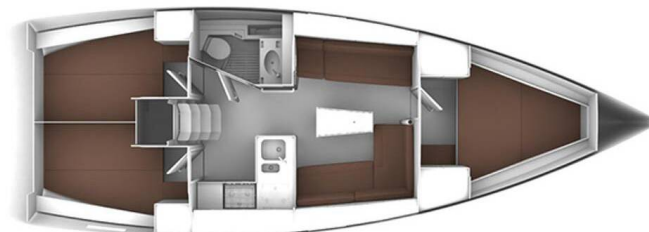

BAVARIA CRUISER 37

Bella Luna (2019)

Plachetnice Bavaria Cruiser 37 Bella Luna, rok spuštění na vodu 2019 kotví v marině IJsselmeer/Lelystad Haven, Flevoland, Nizozemsko . Počet kajut: 3 , může ubytovat celkem: 6 a má toalet: 1 . Povlečení a kuchyňské vybavení jsou zahrnuty v ceně.

YACHT SPECIFICATIONS

Marína IJsselmeer/Lelystad Haven, Nizozemsko	Jachta ID 2754	Značky Bavaria
Název jachty Bella Luna	Rok výroby 2019	Délka 37 ft
Kabiny 3	Lůžka 6	Maximální počet osob 6
WC 1	Motor 1 x 28 HP	Palivová nádrž 150 l